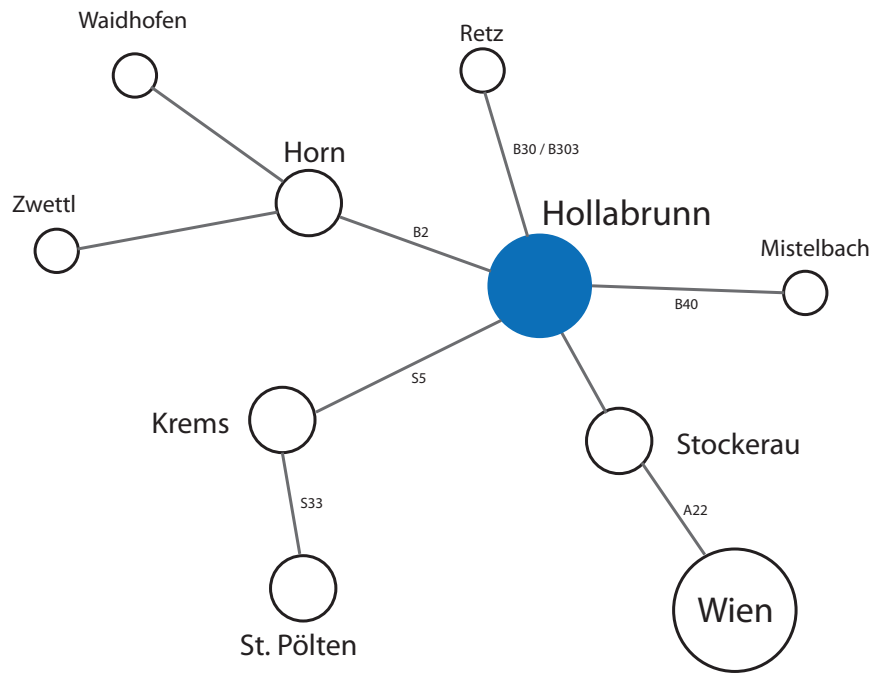

## Anfahrtsplan

## Standort Hollabrunn

Nachwuchsleistungszentrum  
Dechant-Pfeiferstraße 3  
2020 Hollabrunn